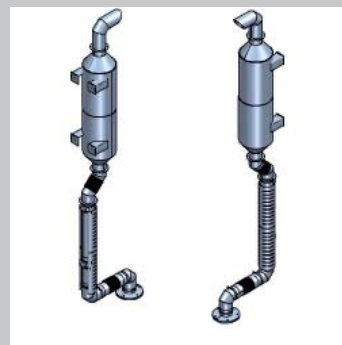

HOBATHERM®

EDELSTAHL - ABGASTECHNIK

HOBATHERM® EDELSTAHLKAMIN- & ANLAGENBAU GMBH
MÜNKAFELD 2 - 6800 FELDKIRCH

TEL: +43 5522 85058 FAX: +43 5522 85058-6 MAIL: OFFICE@HOBATHERM.COM WEB: WWW.HOBATHERM.COM