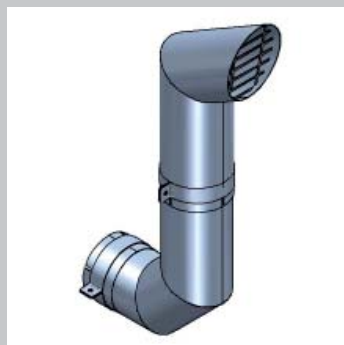

HOBATHERM®

EDELSTAHL - ABGASTECHNIK

HOBATHERM® EDELSTAHLKAMIN- & ANLAGENBAU GMBH
MÜNKAFELD 2 - 6800 FELDKIRCH

TEL: +43 5522 85058 FAX: +43 5522 85058-6 MAIL: OFFICE@HOBATHERM.COM WEB: WWW.HOBATHERM.COM