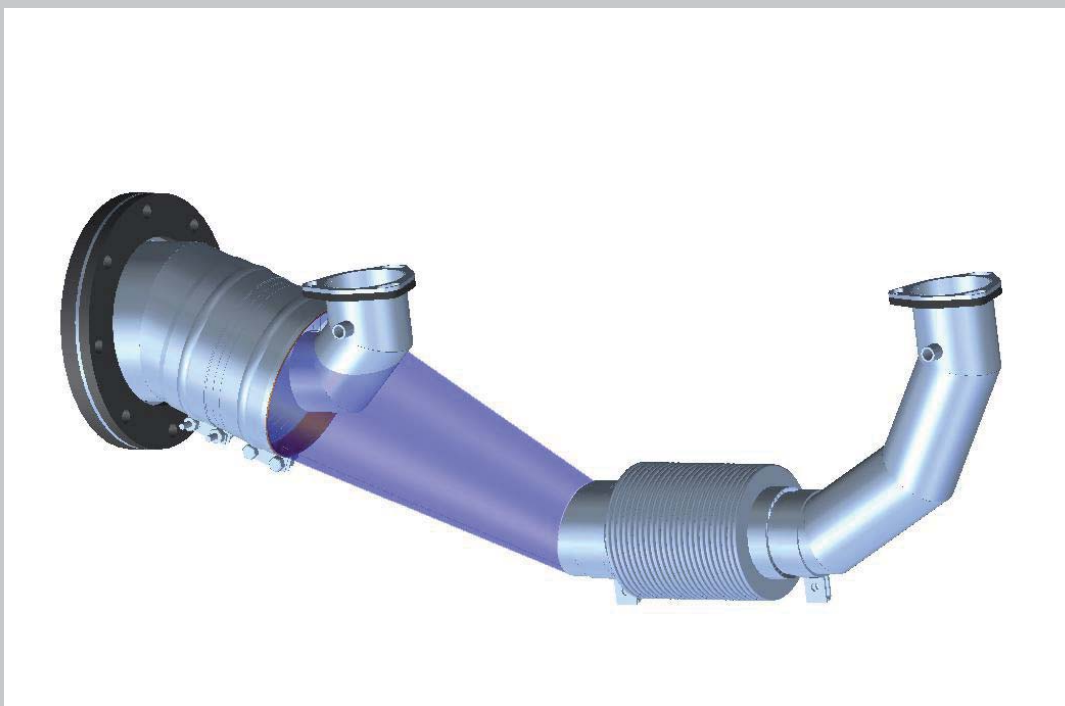

HOBATHERM®

EDELSTAHL - ABGASTECHNIK

HOBATHERM® EDELSTAHLKAMIN- & ANLAGENBAU GMBH
MÜNKAFELD 2 - 6800 FELDKIRCH

TEL: +43 5522 85058 FAX: +43 5522 85058-6 MAIL: OFFICE@HOBATHERM.COM WEB: WWW.HOBATHERM.COM