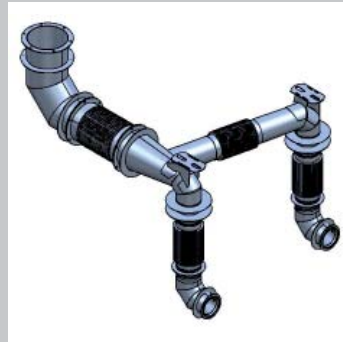

## EDELSTAHL - ABGASTECHNIK

HOBATHERM® EDELSTAHLKAMIN- & ANLAGENBAU GMBH  
MÜNKAFFELD 2 - 6800 FELD KIRCH

TEL: +43 5522 85058 FAX: +43 5522 85058-6 MAIL: OFFICE@HOBATHERM.COM WEB: WWW.HOBATHERM.COM