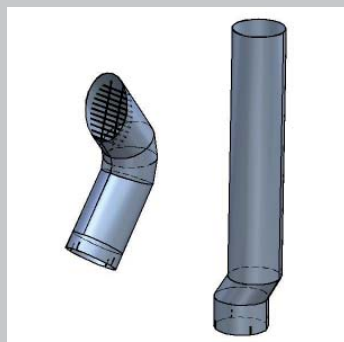

## EDELSTAHL - ABGASTECHNIK

HOBATHERM® EDELSTAHLKAMIN- & ANLAGENBAU GMBH  
MÜNKAFFELD 2 - 6800 FELD KIRCH

TEL: +43 5522 85058 FAX: +43 5522 85058-6 MAIL: OFFICE@HOBATHERM.COM WEB: WWW.HOBATHERM.COM